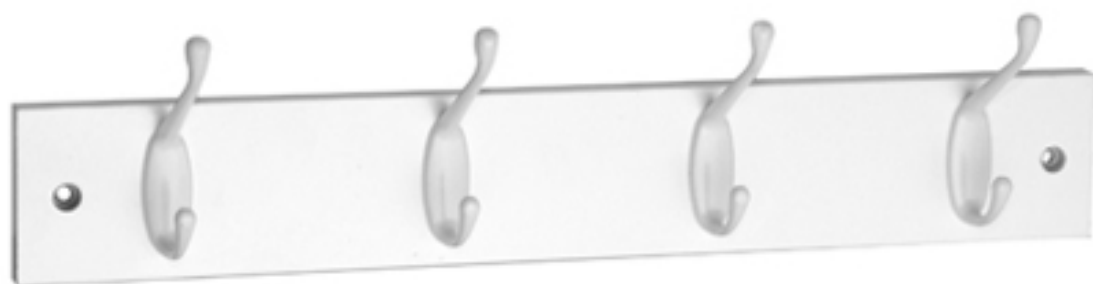

534555

Material : MDF

Size : 40x6.5x1.2cm

Hooks : 4

Finish

Hooks : White

Board : White